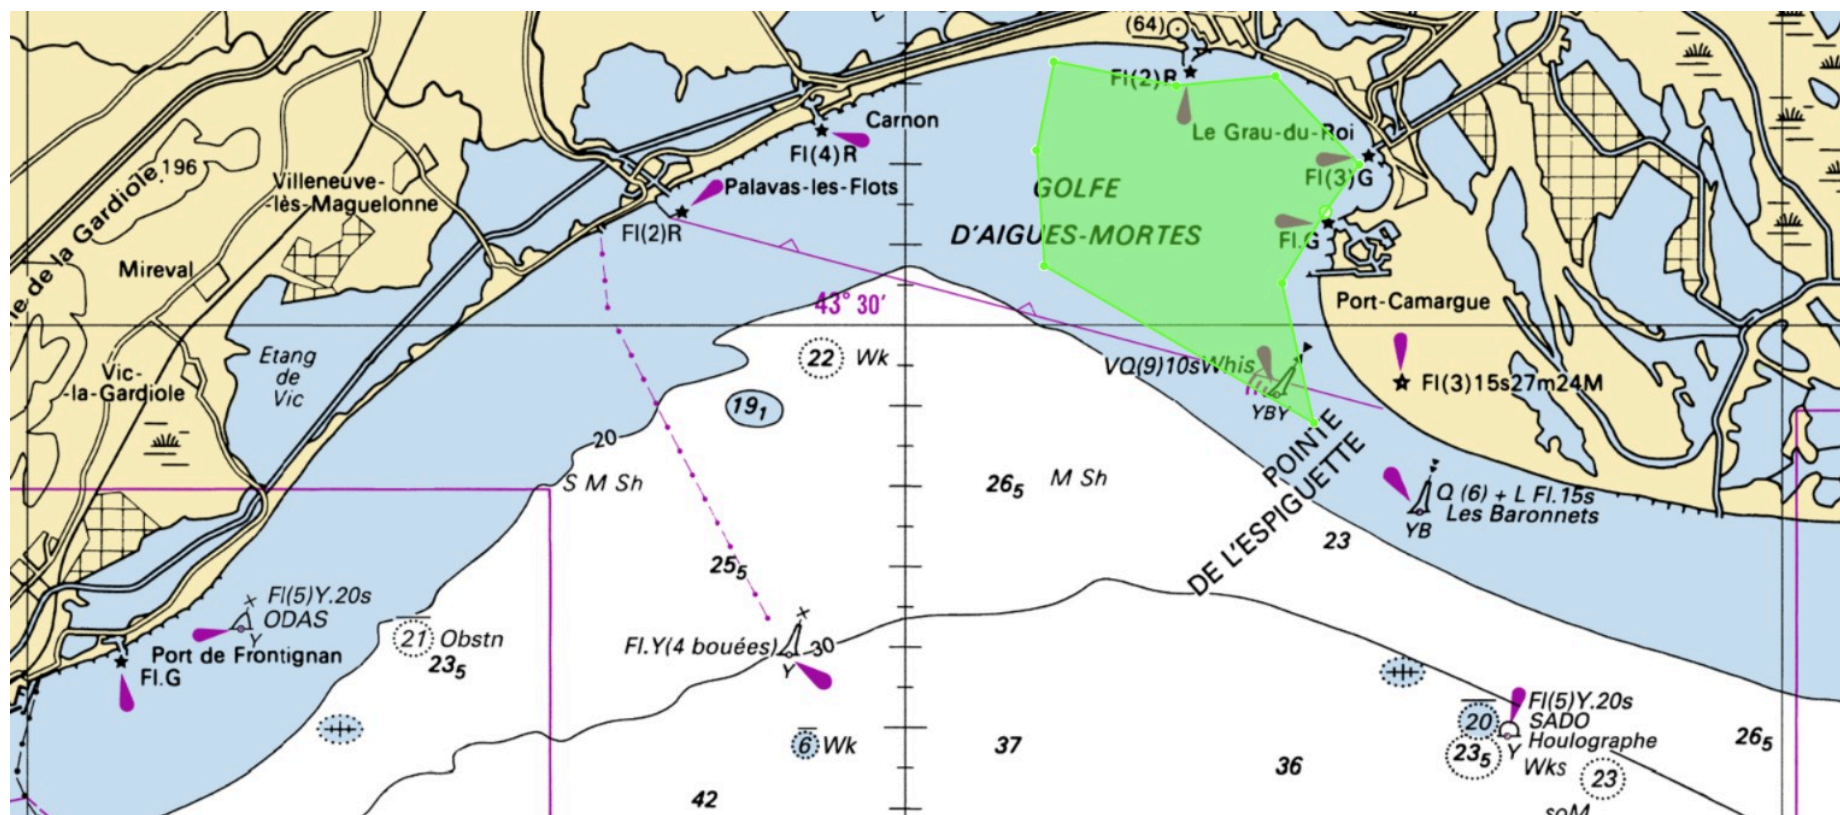

Zone de course Rotary

Fonds cartographiques issus de data.shom.fr

Système géodésique : WGS84, Echelle : 1 : 108336

Coordonnées Géodésiques zone de course Rotary

43° 33' 13.38" N, 4° 02' 38.40" E

43° 32' 58.33" N, 4° 04' 39.03" E

43° 33' 01.92" N, 4° 06' 11.97" E

43° 31' 59.56" N, 4° 07' 44.92" E

43° 30' 34.96" N, 4° 06' 20.87" E

43° 28' 45.21" N, 4° 06' 58.45" E

43° 30' 41.41" N, 4° 02' 30.49" E