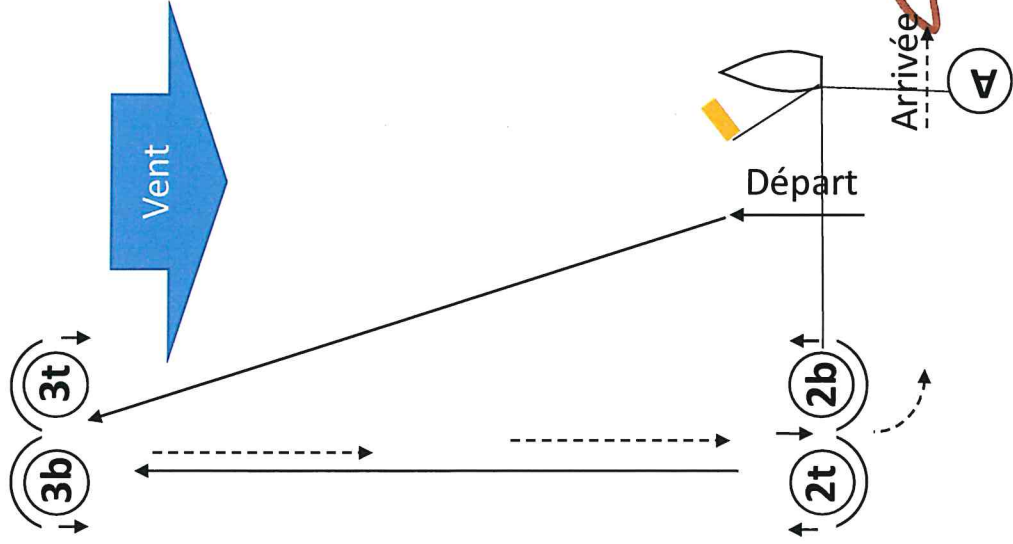

Avenant n° 1 aux IC de la Régate de Noël SNGRPC
Modifie le paragraphe sur ce parcours

Bords de 0,8MN à 1,2MN

Parcours 3 : Départ entre le bateau comité et la 2b (bouée fluo orange) – porte 3b/3t – porte 2b/2t – porte 3b/3t – porte 2b/2t – Arrivée entre le bateau comité et la bouée blanche

Parcours 4 : Départ entre le bateau comité et la 2b (bouée fluo orange) – porte 3b/3t – porte 2b/2t – porte 3b/3t – porte 2b/2t – Arrivée entre le bateau comité et la bouée blanche

Couleurs des bouées: